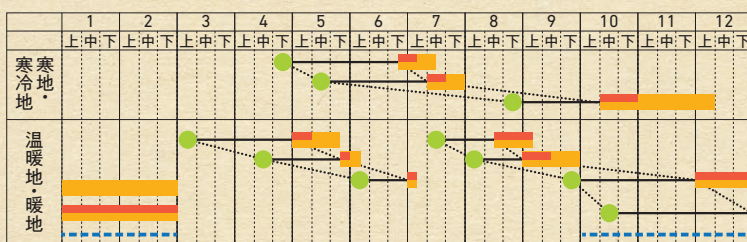

ポイント

肥料の量は、小カブは3割減にする。
冬は春秋の3割増、夏は株間を13cm以上と広く取り5割減にする。

2 間引き・土寄せ

種まき後2~3日で芽が出てくる。本葉3~4枚までに元気が良過ぎたり悪過ぎたり、胚軸が太いもの、立枯病で褐変している株などを、ハサミを使って1カ所1株にする(写真3)。間引き後は、株がぐらついて傷まないよう土を株元へ寄せておく(写真4)。

ポイント

土が乾き過ぎると皮が硬くなり玉が裂ける原因になるので、本葉5~6枚までは土が乾き過ぎないように、一方で、梅雨や秋雨時期は雨に直接当てないようにする。

3 収穫

玉の直径が約5cmから順次収穫する(写真5)。収穫遅れは玉がスポンジ状になるス入りや裂根、葉が黄色くなる原因になる。小カブの場合、収穫サイズになってからの収穫適期は、春・秋どりが3日前後、冬どりは7日まで、夏どりは2~3日が目安。一方で中カブは小カブサイズから長く収穫できる。

ポイント

収穫は、霜の降りる11~3月は夕方に、それ以外の時期はカブの水分が多い朝に行う。
収穫したら、早めに水洗いして土を落とす。

栽培カレンダー

- 種まき
- 保温(トンネル)
- 収穫(小カブ)
- 収穫(中カブ)

※温暖地を基準に記事を作成しています。

おうち
牡牛座
4/20~5/20

- 全体運...いつもなら戸惑ってしまうことにも意欲的に取り組みます。ただし余計な発言は控えて、もめ事は避けましょう
- 健康運...頭痛予防のストレッチを。歯の健診もお勧め
- 幸運を呼ぶ食べ物...シソ

営農だより

水稻

普通期植え水稻は田植え期に入ります。
中山間地や早植えの水稻は、分けつ初期から中期にあたります。