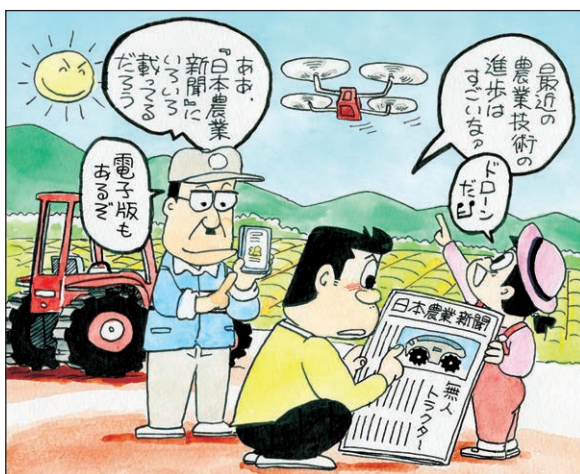

お便りコーナー

JAいび川広報紙「清流」1月号～3月号で

いただいたご意見・ご要望について、

進捗状況や今後の取り組みなどをお伝えします。

ご要望にお応えしました!

- 高齢の親がいるので、今後のために葬儀について相談できる場所がありますか?

A. 葬祭事業は昨年11月に「株式会社 JA葬祭」に変わりました。組合員・地域のみなさまの様々なご相談について、専門家がお応えする「無料相談会」を毎月開催しています。葬祭専門スタッフが、葬儀の流れや事前に用意しておいた方がよいもの、費用、墓石(墓じまい)、お仏壇に関することなどの相談を受け付けております。一度お気軽にお問合せください。

- 年金友の会「大相撲観戦」は支店ごとの抽選にしてほしい。

A. 昨年は、定員を超える申込をいただき、厳正なる抽選にて参加者を決定いたしました。抽選方法におきましては、各支店へお持ちいただいた申込書の数を町・支店ごとの割合で均等に抽選をしています。

ご要望にお応えするため現在取り組み中です!

- 富有柿の栽培について、温暖化の影響で栽培が難しくなってきたため、指導員の巡回や後継者の育成に力を注いでほしいと思う。

A. JAいび川自己改革実践計画の取り組みとして、「柿の秀品集荷率向上による売上増加」を掲げ、大野町かき振興会や揖斐農林事務所等と連携し、定期的なほ場巡回や定点調査を通じて生育状況や病害虫などの栽培相談を行っています。また、帰農塾の開催等、後継者育成にも力を注いでいます。

その他ご意見について

- JASS-PORT池田東で水曜日に18L以上でティッシュを貰えるのはうれしいです。
- 窓口でタブレットを使用して現金の引き出しを行いました。書類に書き込む手間が省けるので便利です。

今回ご紹介した以外にも多くのご意見・ご要望をいただいております。詳しくはホームページをご覧ください。

「お便りコーナー」では、みなさまからのお便りをお待ちしています。裏表紙を切りとり、お楽しみクイズの応募用紙にぜひご意見・ご要望を記入してポストへご投函ください。

INFORMATION

第32回 通常総代会 のご案内

「第32回通常総代会」を下記の通り開催いたします。総代各位のご出席を賜りますようお願い申し上げます。

開催日時 令和8年 6月24日(水) 13:00開会
開催場所 揖斐川町地域交流センター はなもも

日本農業新聞購読のご案内

営農技術や流通の 今が分かる!

購読料 1カ月 (税込み) 本紙 3,100円
電子版 2,403円

●購読のお申し込みはJAへ

THE JAPAN AGRICULTURAL NEWS
日本農業新聞
<https://www.agrnews.co.jp>

知る、活かす、つなぐ～JAグループ情報共有運動

さそり座
10/24～11/22

- 全体運…相手のいる物事はスムーズにはいかないかも。大事な作業は自分だけでもできるように準備しておきましょう
- 健康運…クリームで肌を保湿して。湿疹は早めにケアを
- 幸運を呼ぶ食べ物…キュウリ