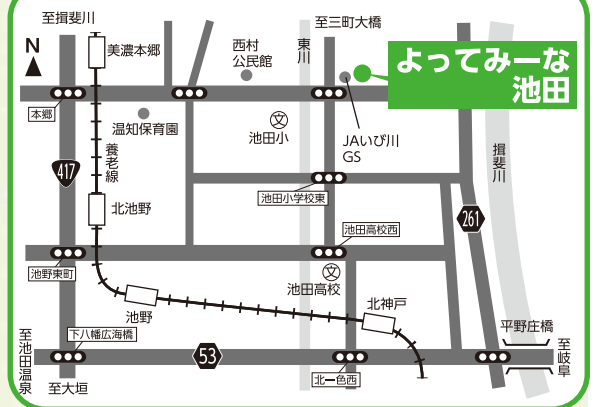

5月6日(土)

・乾物・お菓子販売

5月7日(日)

・刃物研ぎ

JAいび川農業応援団LINE開始しました!!直売所の旬な農産物やイベントなどの情報をお届けします! 左記QRより友達登録をお願いします!

JAいび川 農林畜産物直売所

よってみーな池田

揖斐郡池田町上田1290番地