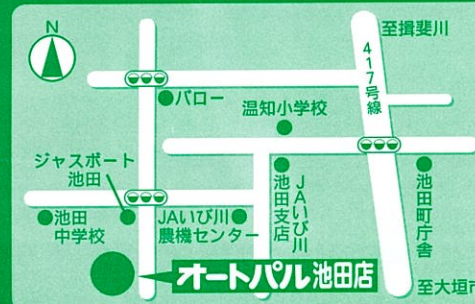

オートパル池田

揖斐郡池田町山洞6番地
JASS ジャスポート池田 南側

TEL.0585-44-1175

▲【ブレーキサポートについて】■ブレーキサポートは運転者による安全運転をサポートし、衝突を回避したり衝突時の被害を軽減したりすることを目的としていますが、その検知・制御性能には限界があります。これらに頼った運転はせず、常に安全運転を心がけてください。■対象物、運転状況、天候状況、道路状況などの条件によっては正常に作動せず、衝突を回避または、被害を軽減できない場合があります。■詳しくはWebまたは店頭でご確認ください。 ※リサイクル料金が別途必要となります。 ※価格には保険料、税金(消費税を除く)、登録等に伴う費用等は含まれておりません。 ※詳しくは店頭にてお気軽にお問い合わせください。