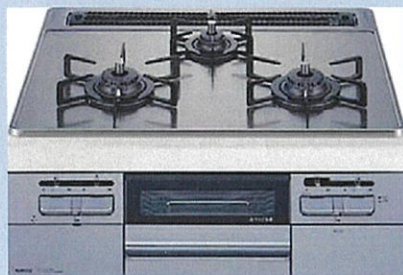

～2023年 ガス器具展示会のご案内～

Rinnai LAKUCIE

RTS65AWK1RG-A

希望小売価格112,970円(税込価格)

目玉商品!!!

テーブルコンロ 幅 60cm

パールクリスタル

炊飯機能

クックボックス付

N3WT6RWASKSIC

希望小売価格188,320円(税込価格)

ビルトインコンロ 幅 60cm

ガラス天板:フロストアイスシルバー

無水両面焼

炊飯機能

湯わかし機能