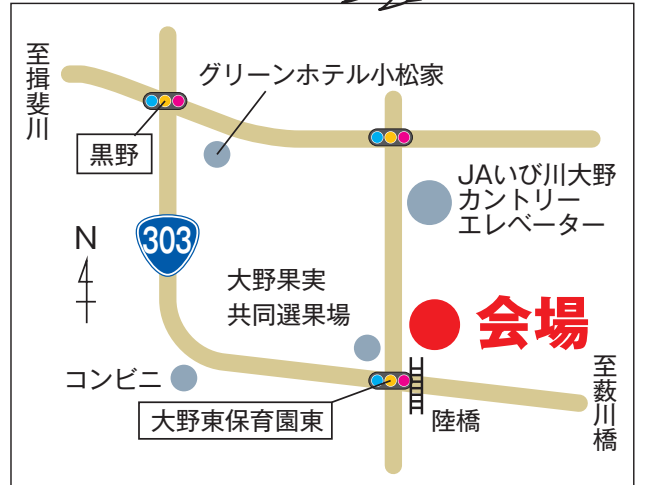

# 10%引

引取りのみ対象!

※一部商品を除く

VRゴーグルやVRグラスを活用し、リアルな農作業事故の疑似体験や安全対策が学べます。

**VR**

農作業事故を疑似体験

※当日、農機センターは閉店させていただきます。  
※マスクの着用をお願いします。

耕運爪は、10%引で予約申し受けます。