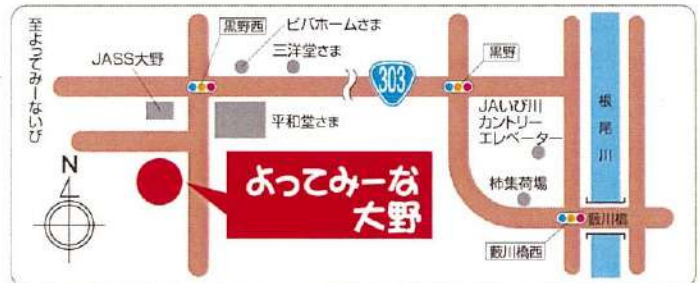

玄米全品種
店頭価格より
30円引

県内
JA間
提携

- JAひだ 飛騨!ンゴ・飛騨野菜 **店頭販売!**
- JAめぐみの 明方ハム・円空さといも **特価販売!**
- JAひがしみの 焼きたて「ほろたん栗」 **店頭販売!**
- JAにしみの 南濃みかん **店頭販売!**

JAいび川友好提携先

北海道JAめむろ/JAところ

- じゃがいも
 - たまねぎ
 - ごぼう
- 店頭販売**

JAいび川農林畜産物直売所

よってみーな大野

岐阜県揖斐郡大野町大字中之元1125

TEL.0585-36-1177

営業時間/AM9:00~PM5:00

定休日/毎月第1火曜日

※商品の入荷状況によりイベントが変更となる場合がございます。

よってみーないび提携先販売 同時開催!
11/7土・8日の2日間!!

JAいび川
農林畜産物直売所