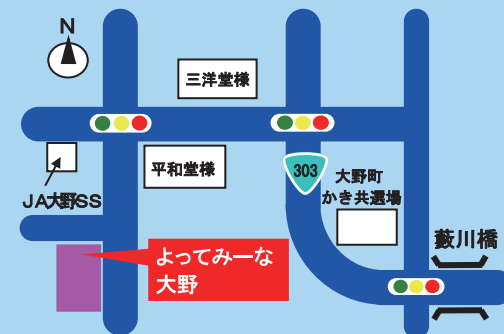

トマトの屋根
雨よけに

楽チン椅子
座って作業
装着したまま移動

小型農機販売

管理機の試運転ができます。

畝立てもラクラク♪

よってみーな大野

大野町中之元 1125

☎ 0585-36-1177