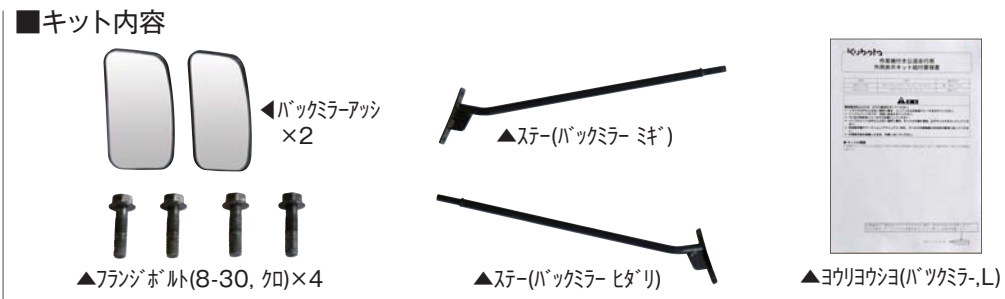

12 ミラー, キット (Lトラ)

品番 99510-16400

用途 (こんな状態の時、お使いください)

●作業機を装着することで全幅が1.7mを超える時

13 ガイソクヒョウジ, キット (ロータリ)

品番 99510-17000

用途 (こんな状態の時、お使いください)

●クボタ純正ロータリを装着することで全幅が2.5mを超える時

※ランプ類は含まないので、コンビランプ, キット(リヤ) コンビランプ, キット(フロント) コウタイウ, キットを併用