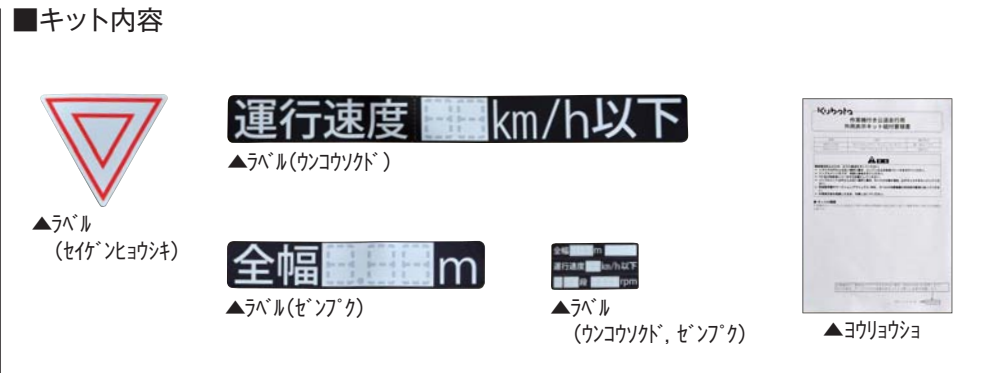

## 1 ウィンカ, キット

品番 99510-15600

用途 (こんな状態の時、お使いください)

- 前後一体型方向指示器が隠れて見えなくなる時

## 2 ラベル, キット(コウドウソウコウ)

品番 99510-15400

用途 (こんな状態の時、お使いください)

- 方向指示器、車幅灯、尾灯、制御灯、後部反射器は見えるが、位置が機体の外側から40cmを超える時
- 旧小特機に作業機を装着することで全幅が1.7mを超える時
- 全幅が2.5mを超える時
- 最大安全傾斜角度が30度に満たない、または、日本農業機械工業会HPに安全性確認機種として公開されていない時