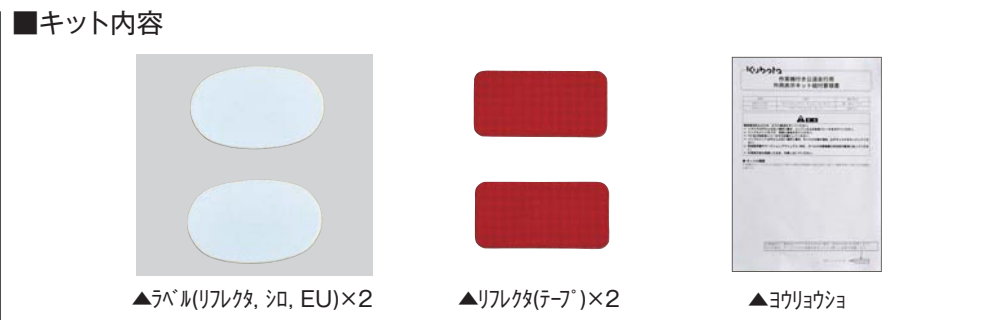

3 ラベルキット(ハンシヤ)

品番 99510-15500

用途 (こんな状態の時、お使いください)

- 後部反射器が隠れて見えなくなる時
- 方向指示器、車幅灯、尾灯、制御灯は見えるが、位置が機体の外側から40cmを超える時
- 旧小特機に作業機を装着することで全幅が1.7mを超える時