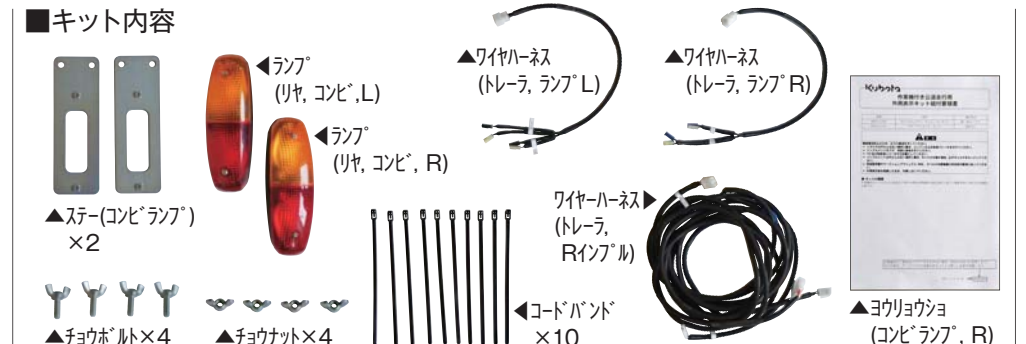

6 コンビランプ, キット(リヤ)

品番 99510-15700

用途 (こんな状態の時、お使いください)

- リヤコンビランプが隠れて見えなくなる時
- 全幅2.5mを超える機械で、リヤコンビランプの位置が機体の外側から40cmを超える時