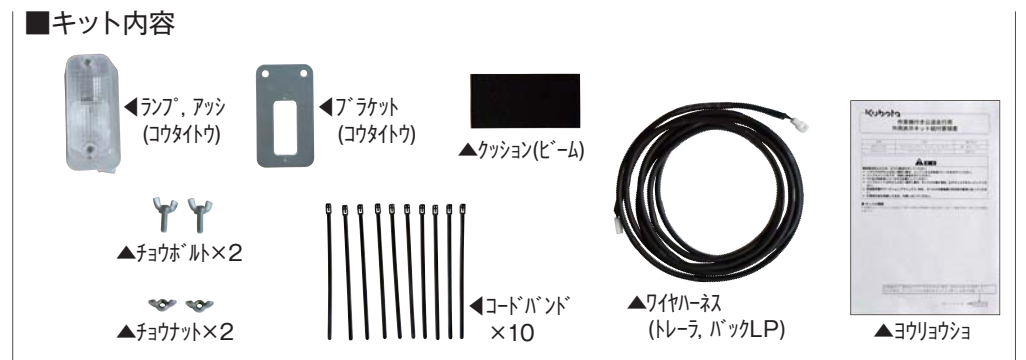

8 コウタイトウ, キット

品番 99510-15800

用途 (こんな状態の時、お使いください)

- 後退灯が隠れて見えなくなる時