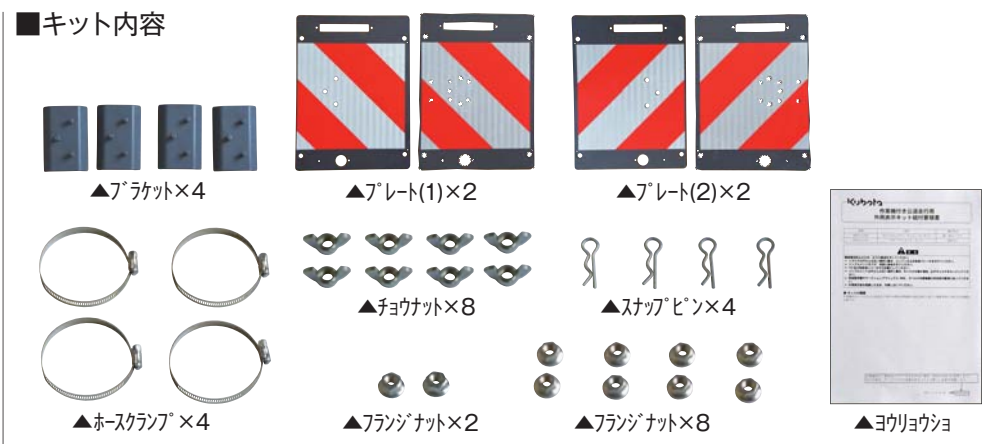

14 ガイソクヒョウジ, キット

品番 99510-17100

用途 (こんな状態の時、お使いください)

●作業機を装着することで全幅が2.5mを超える時

※ランプ類は含まないので、コンビランプ, キット(リヤ) コンビランプ, キット(フロント) コウタイウ, キットを併用