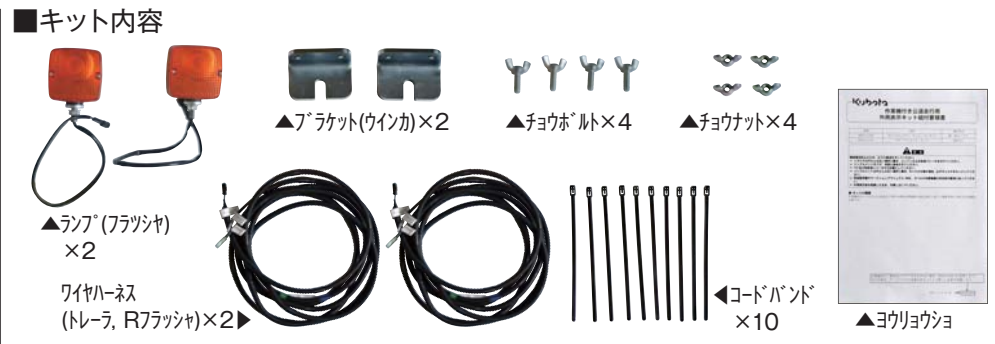

## 2 ラベル, キット(コウドウソウコウ)

品番 99510-15400

用途 (こんな状態の時、お使いください)

- 方向指示器、車幅灯、尾灯、制御灯、後部反射器は見えるが、位置が機体の外側から40cmを超える時
- 旧小特機に作業機を装着することで全幅が1.7mを超える時
- 全幅が2.5mを超える時
- 最大安全傾斜角度が30度に満たない、または、日本農業機械工業会HPに安全性確認機種として公開されていない時