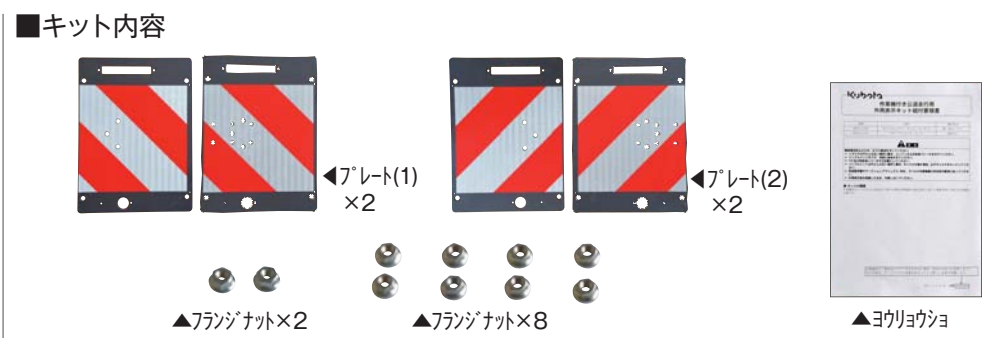

※ランプ類は含まないので、コンビランプ, キット(リヤ) コンビランプ, キット(フロント) コウタイウ, キットを併用

14 ガイソクヒョウジ, キット

品番 99510-17100

用途 (こんな状態の時、お使いください)

●作業機を装着することで全幅が2.5mを超える時

※ランプ類は含まないので、コンビランプ, キット(リヤ) コンビランプ, キット(フロント) コウタイウ, キットを併用

シリーズ名	ブルスター	ブルスター エクストラ	ニュー キングフル	キングフルエクストラ		グラノバ	キングアイマックス		
型式	JB11 JB13 JB15 JB17 JB19	JB11X JB13X JB15X JB17X JB19X	KB165 KB185 KB205 KB225	KB17X KB19X KB21X KB23X	KB21X KB23X	NB17 NB19 NB21 NB23	KT215 KT235 KT255	KT285 KT305	KT285 KT305
キット名	15km/h未満	15km/h未満	15km/h未満	15km/h未満	15km/h未満	15km/h未満	15km/h未満	15km/h未満	15km/h未満
1 ウィンカ, キット	○	○	○	○	—	○	—	—	—
2 ラベル, キット(コウダウソウコウ)	○	○	○	○	○	○	○	○	○
3 ラベルキット(ハンシヤ)	○	○	○	○	○	○	○	○	○
4 ワイヤハ-ネス(8Pハンカン), キット	—	—	—	—	—	—	—	—	—
5 ワイヤハ-ネス(8Pツイカ), キット	—	—	—	—	○	—	—	—	—
6 コンビランプ, キット(リヤ)	—	—	—	—	○	—	—	—	○
7 コンビランプ, キット(フロント)	—	—	—	—	○	—	—	—	○
8 コウタイウ, キット	—	—	—	—	○	—	—	—	○
9 ミラ, キット(Bトラ)	○	○	○	○	—	○	—	—	—
10 ミラ, キット(Tトラ)	—	—	—	—	—	—	○	○	—
11 ミラ, キット(FT300)	—	—	—	—	—	—	—	—	—
12 ミラ, キット(Lトラ)	—	—	—	—	—	—	—	—	—
13 ガイソクヒョウジ, キット(ロータリ)	—	—	—	—	—	—	—	—	—
14 ガイソクヒョウジ, キット	—	—	○ KB185 以上のみ	○ KB19X 以上のみ	○	○ NB19 以上のみ	○	○	○