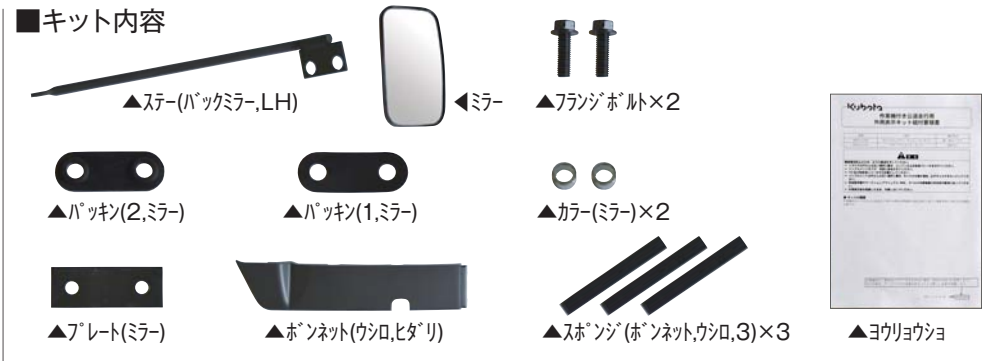

## 10 ミラー, キット(Tトラ)

品番 99510-16200

用途 (こんな状態の時、お使いください)

- 作業機を装着することで全幅が1.7mを超える時

11 ミラー, キット (FT300)

品番 99510-16300

用途 (こんな状態の時、お使いください)

●作業機を装着することで全幅が1.7mを超える時